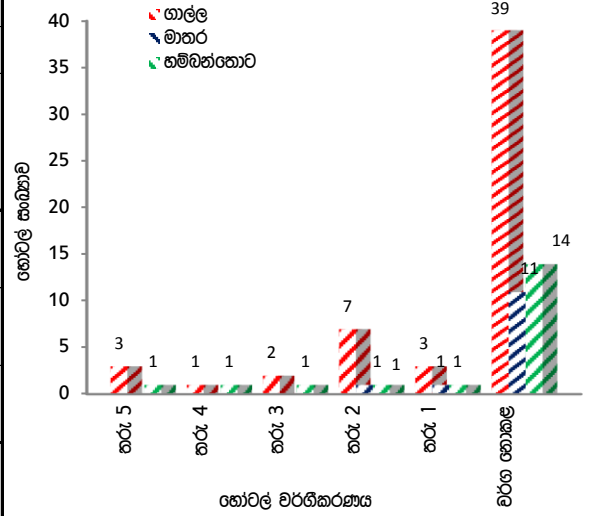

හෝටල වර්ගීකරණය අනුව දකුණු පළාත තුළ පිහිටි හෝටල සහ ඒවායේ ඇති කාමර සංඛ්‍යාව - 2017

දිස්ත්‍රික්කය	හෝටල සහ ඒවායේ ඇති කාමර සංඛ්‍යාව											
	තරු 5		තරු 4		තරු 3		තරු 2		තරු 1		වර්ග නොකළ	
	හෝටල සංඛ්‍යාව	කාමර සංඛ්‍යාව	හෝටල සංඛ්‍යාව	කාමර සංඛ්‍යාව	හෝටල සංඛ්‍යාව	කාමර සංඛ්‍යාව	හෝටල සංඛ්‍යාව	කාමර සංඛ්‍යාව	හෝටල සංඛ්‍යාව	කාමර සංඛ්‍යාව	හෝටල සංඛ්‍යාව	කාමර සංඛ්‍යාව
ගාල්ල	3	817	1	150	2	96	7	374	3	222	39	1,626
මාතර							1	27	1	10	11	541
හම්බන්තොට	2	452	1	61	1	50	1	40	1	10	14	522
දකුණු පළාත	5	1,269	2	211	3	146	9	441	5	242	64	2,689

දකුණු පළාතේ ප්‍රදේශ අනුව සංචාරක මණ්ඩලයේ අනුමත සංචාරක හෝටල සංඛ්‍යාව - 2017

සංචාරක ප්‍රදේශය	රෙජිස්ට්‍රාට්	බලපිටිය	ඉදරාව	කොස්ගොඩ	අනුගමල	අම්බලන්ගොඩ	ගිකකඩුව	දෙඹහිඳුව	ගාල්ල	දෙහිගය	උණුවහ	කොරගල	ඇහගම	වැලිගම	හන්දර	මාතර	දික්වැල්ල	තාගමල	හම්බන්තොට	වීරපිල	තිස්සමහාරාමය	එකතුව
හෝටල සංඛ්‍යාව	10	3	6	1	3	2	10	1	3	1	9	2	5	5	1	2	4	5	3	1	11	88
කාමර සංඛ්‍යාව	600	50	234	50	669	34	585	16	272	16	285	383	107	370	32	48	112	272	461	10	392	4,998

මූලාශ්‍රය : ශ්‍රී ලංකා සංචාරක මණ්ඩලය

දිස්ත්‍රික්කය	තරු 5	තරු 4	තරු 3	තරු 2	තරු 1	මුළු නොකළ
ගාල්ල	3	1	2	7	3	39
මාතර				1	1	11
හම්බන්තොට	1	1	1	1	1	14
දකුණු පළාත	4	2	3	9	5	64